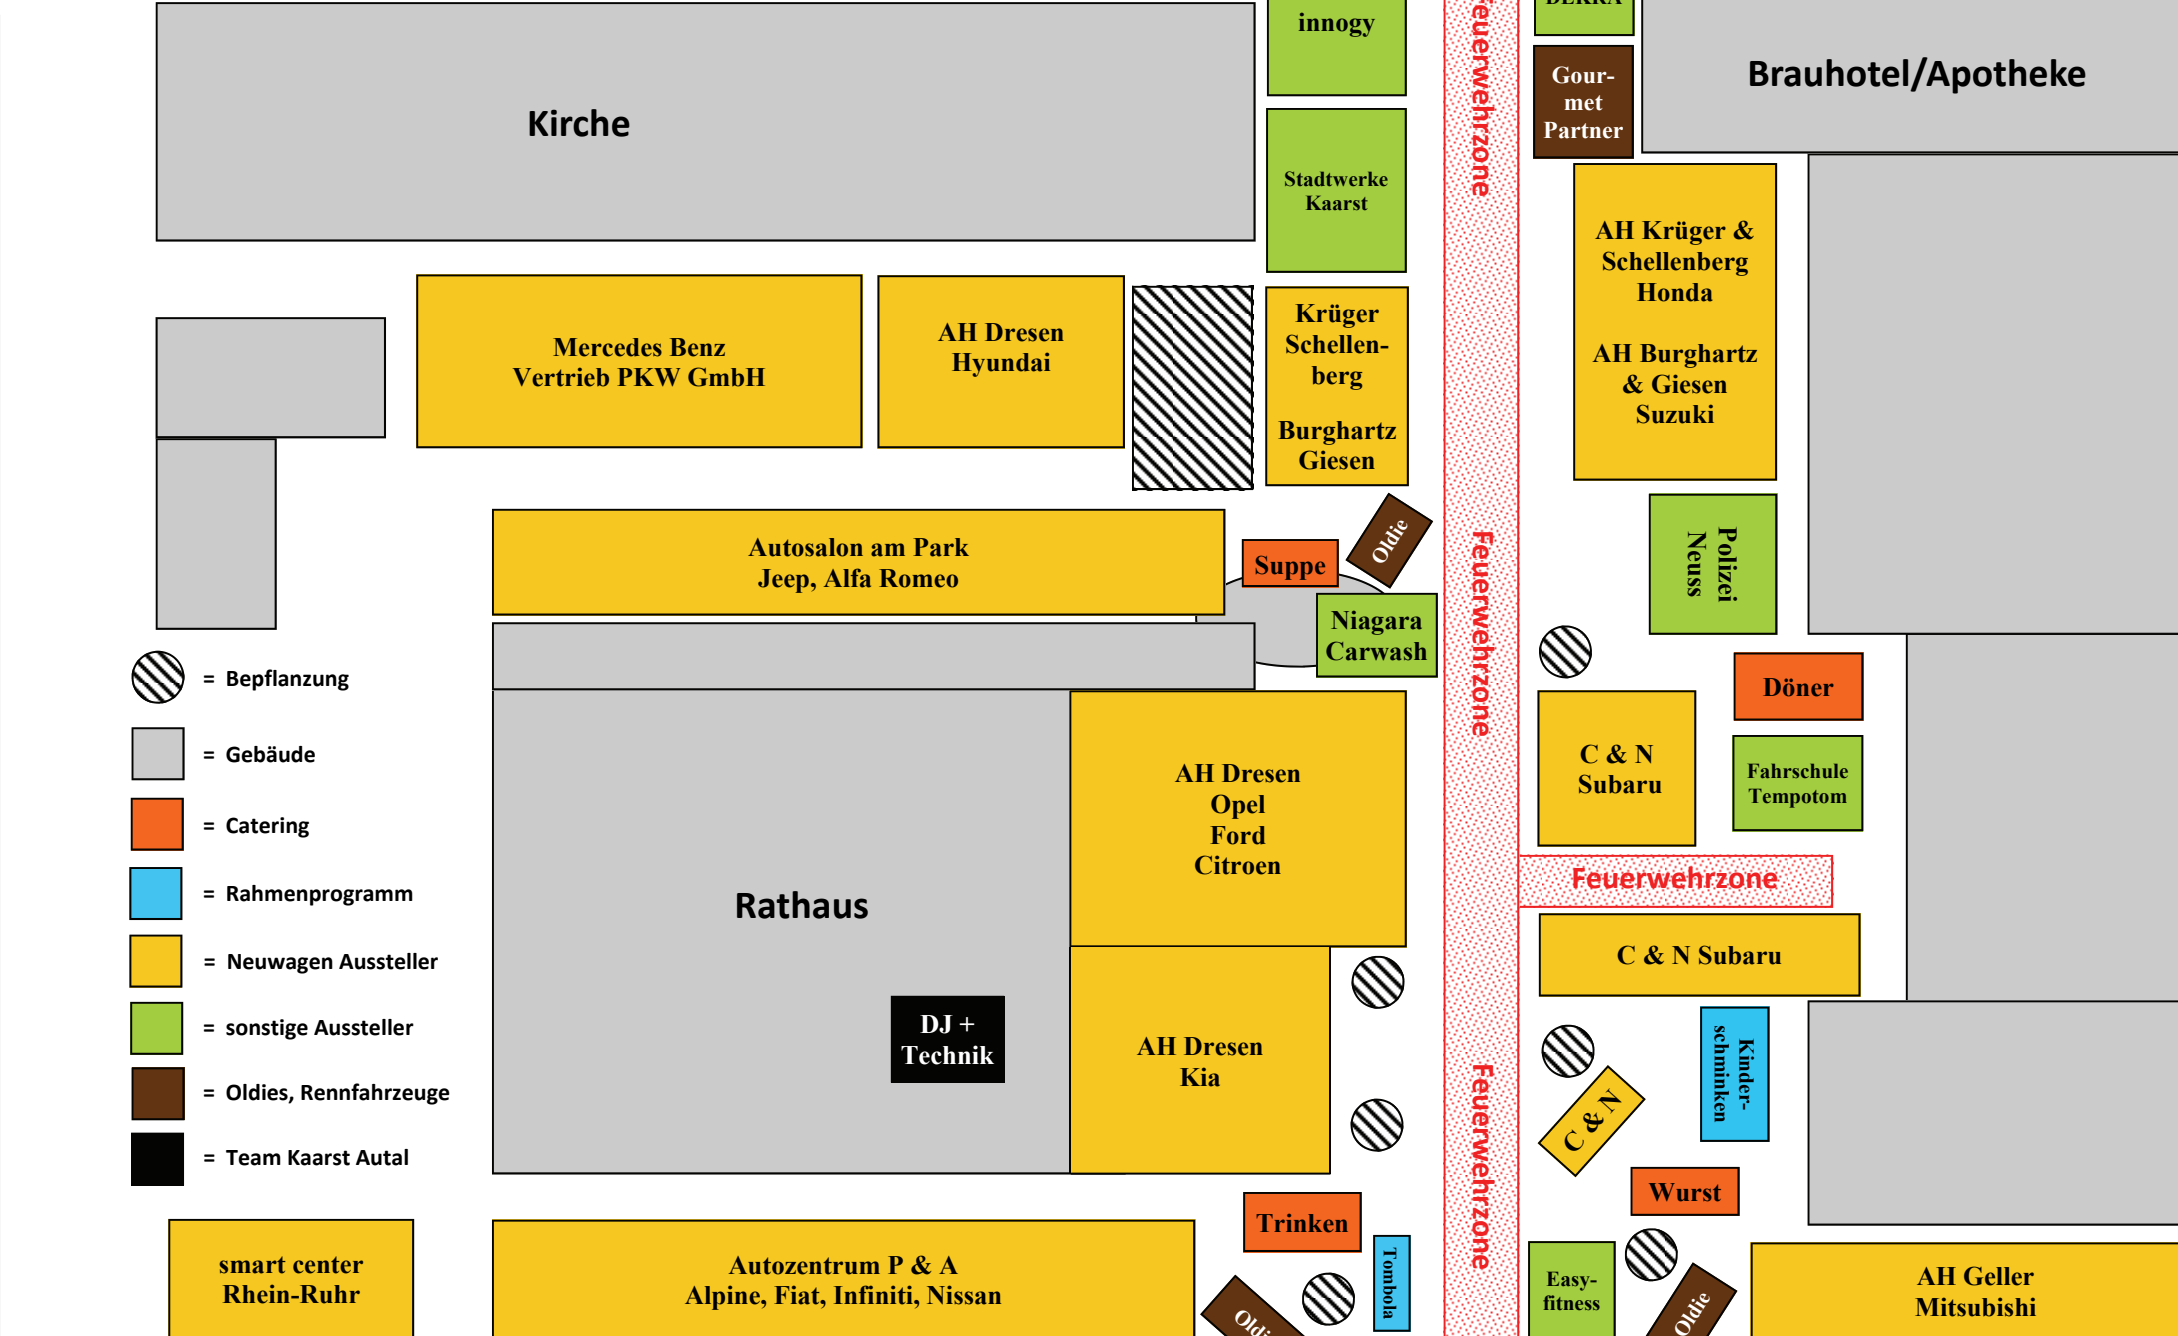

Anfahrt Bahn-/Holzbüttgerstr.

-  = Bepflanzung
-  = Gebäude
-  = Catering
-  = Rahmenprogramm
-  = Neuwagen Aussteller
-  = sonstige Aussteller
-  = Oldies, Rennfahrzeuge
-  = Team Kaarst Autal

Anfahrt Pampus-/Bachstr.

Rathausplatz

Anfahrt Novesiast.

Pampusstr.

Bachstr.