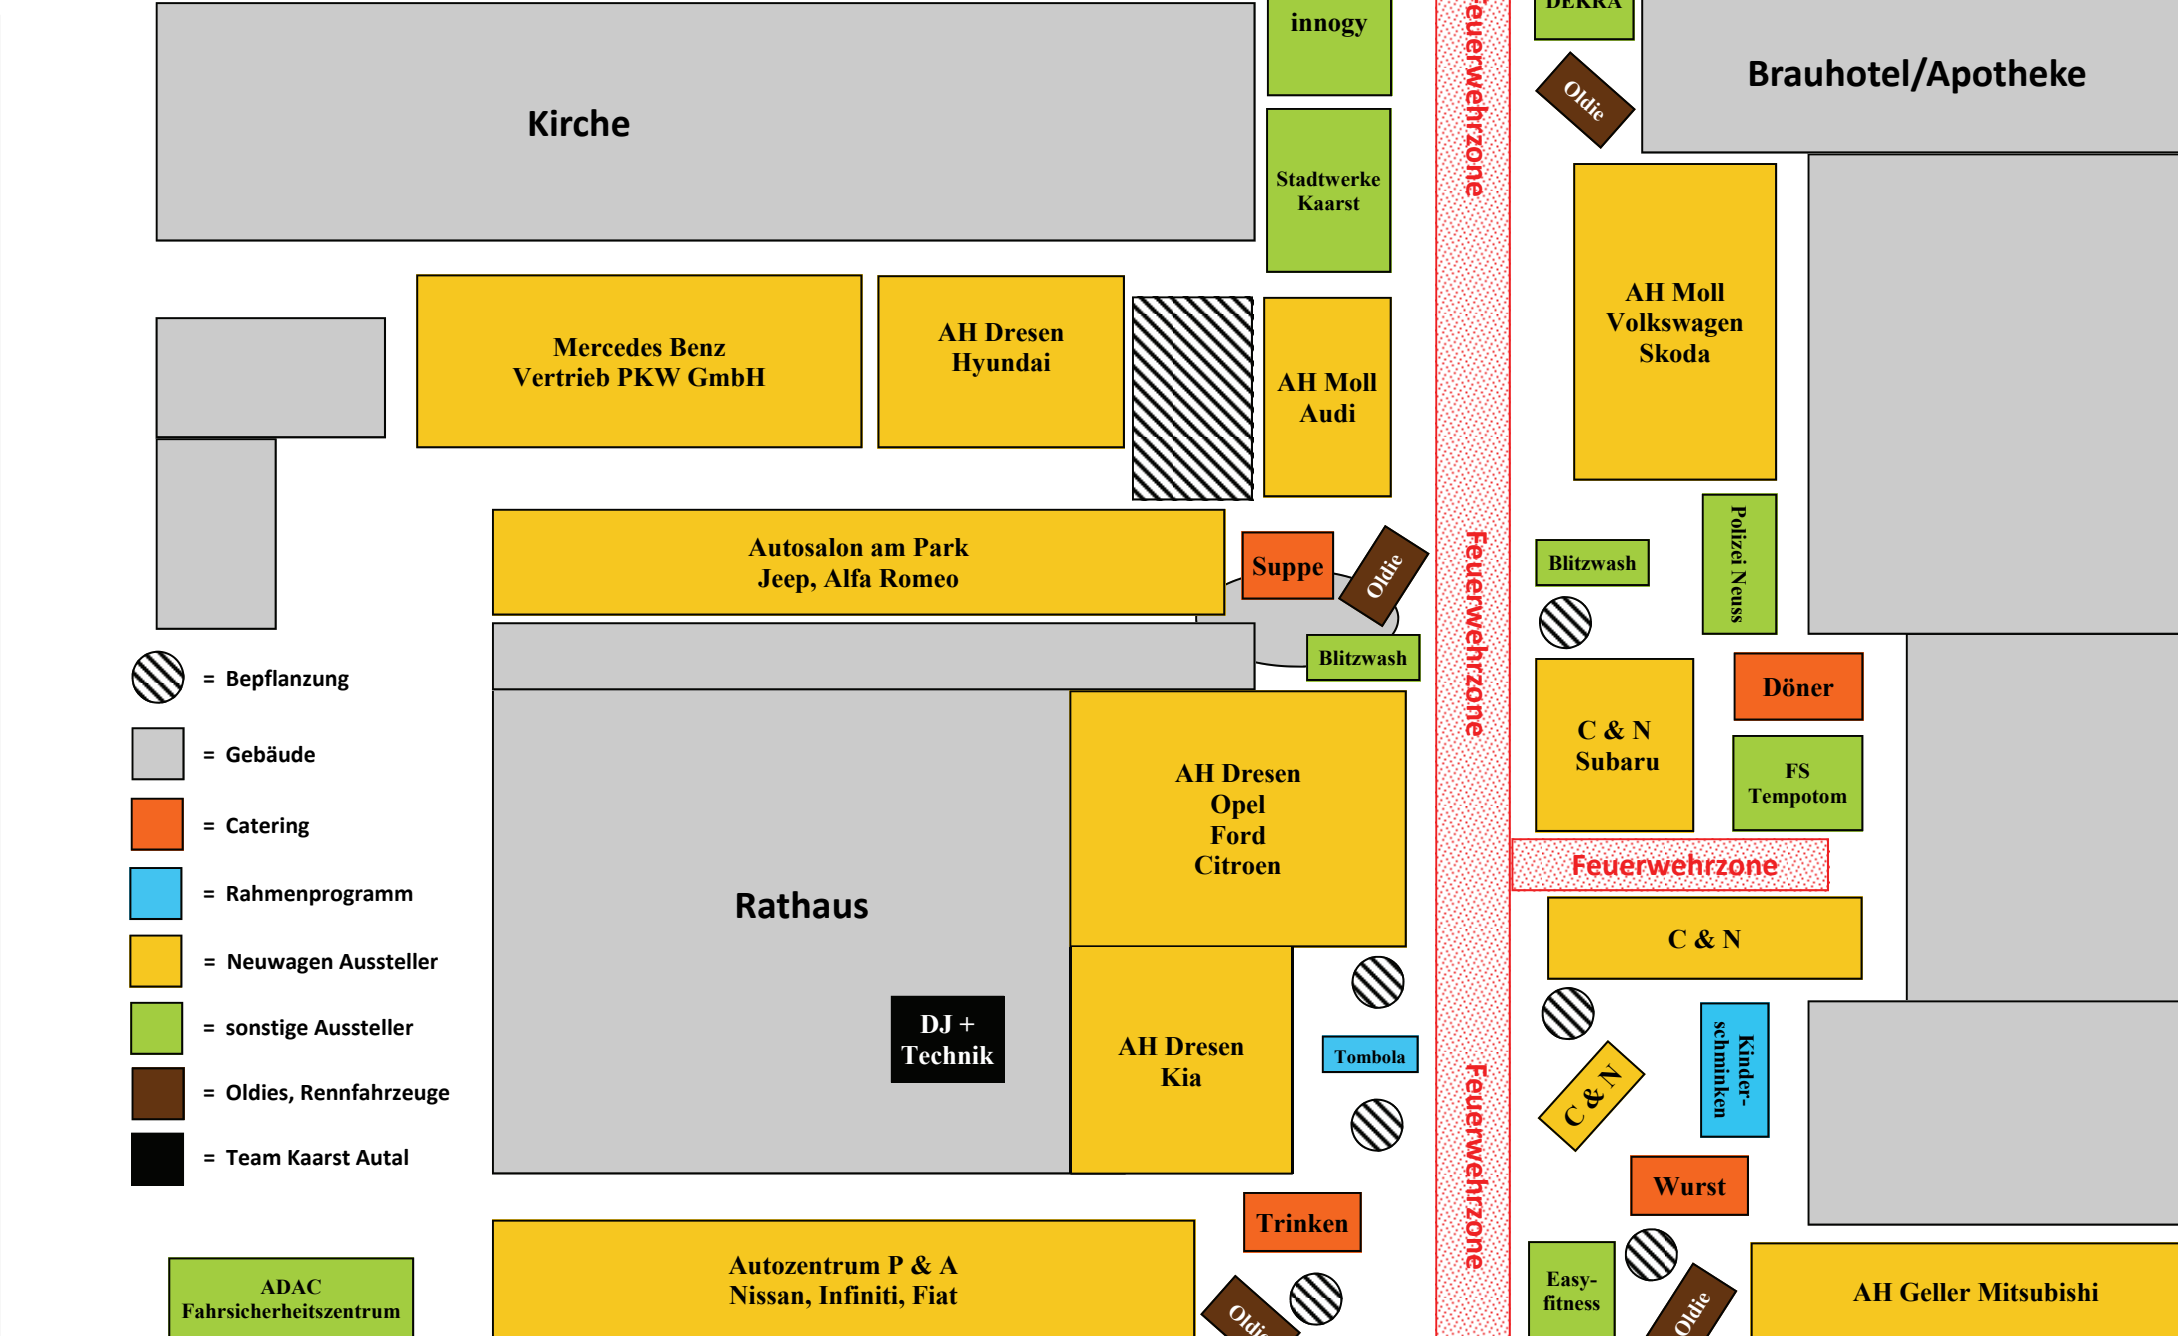

Anfahrt Bahn-/Holzbüttenstr.

-  = Bepflanzung
-  = Gebäude
-  = Catering
-  = Rahmenprogramm
-  = Neuwagen Aussteller
-  = sonstige Aussteller
-  = Oldies, Rennfahrzeuge
-  = Team Kaarst Autal

Pampusstr.

Anfahrt Pampus-/Bachstr.

Rathausplatz

Anfahrt Novesiast.

Bachstr.

Wüsten Rallye Truck