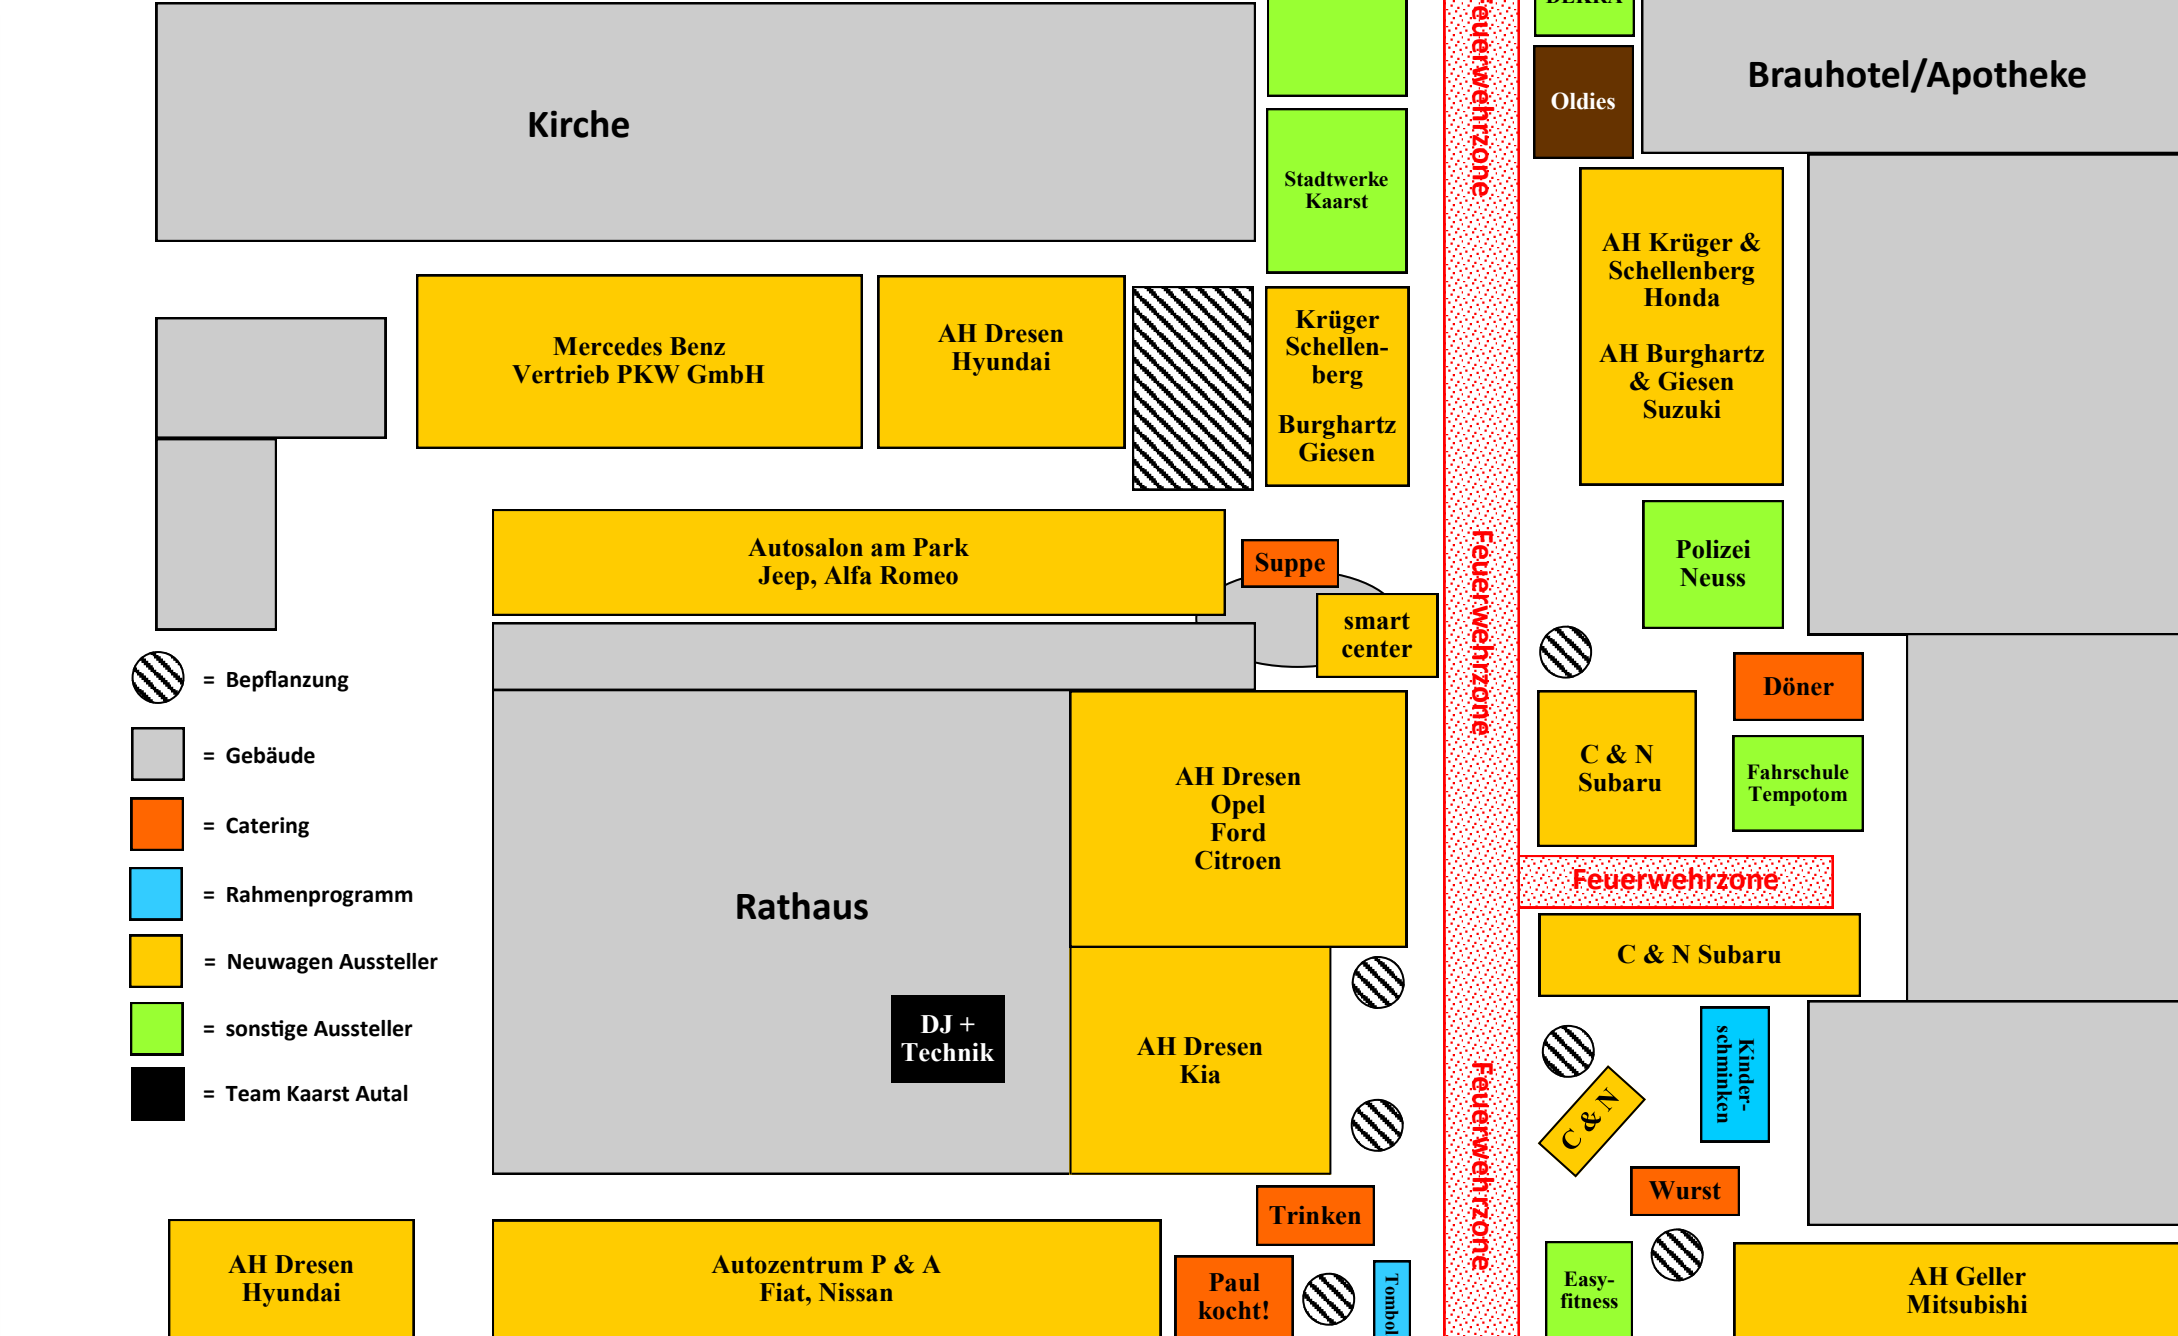

Anfahrt Bahn-/Holzbüttgerstr.

Anfahrt Pampus-/Bachstr.

Rathausplatz

Anfahrt Novesiast.

Bachstr.

Pampusstr.

-  = Bepflanzung
-  = Gebäude
-  = Catering
-  = Rahmenprogramm
-  = Neuwagen Aussteller
-  = sonstige Aussteller
-  = Team Kaarst Autil