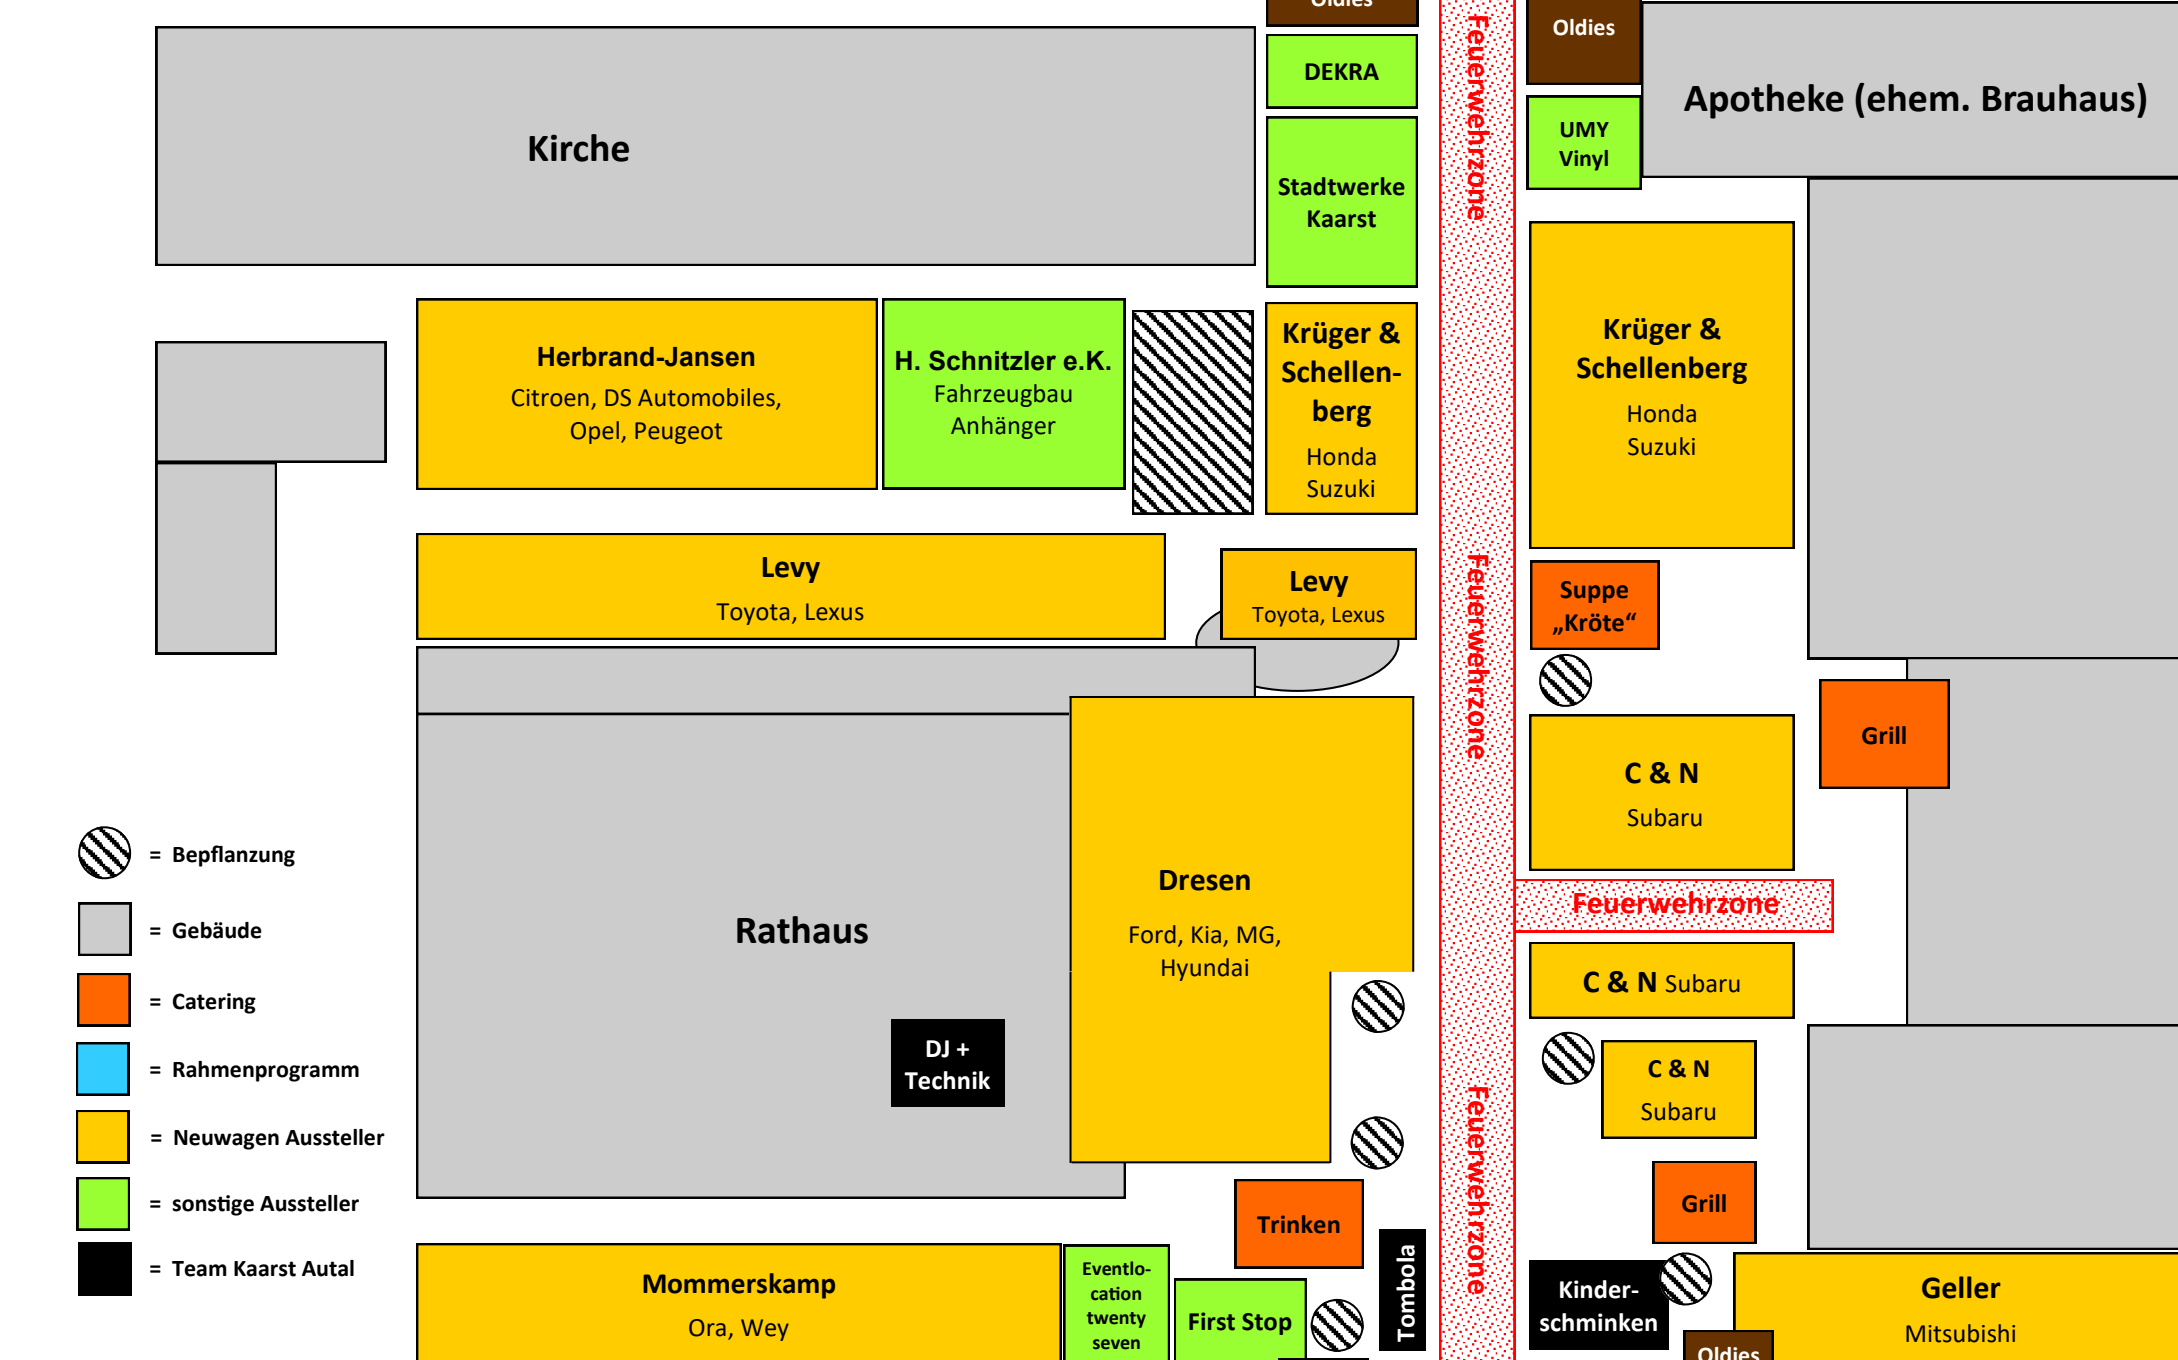

Anfahrt Bahn-/Holzbüttgerstr.

Pampusstr.

-  = Bepflanzung
-  = Gebäude
-  = Catering
-  = Rahmenprogramm
-  = Neuwagen Aussteller
-  = sonstige Aussteller
-  = Team Kaarst Autil

Anfahrt Pampus-/Bachstr.

Rathausplatz

Anfahrt Novesiast.

Bachstr.