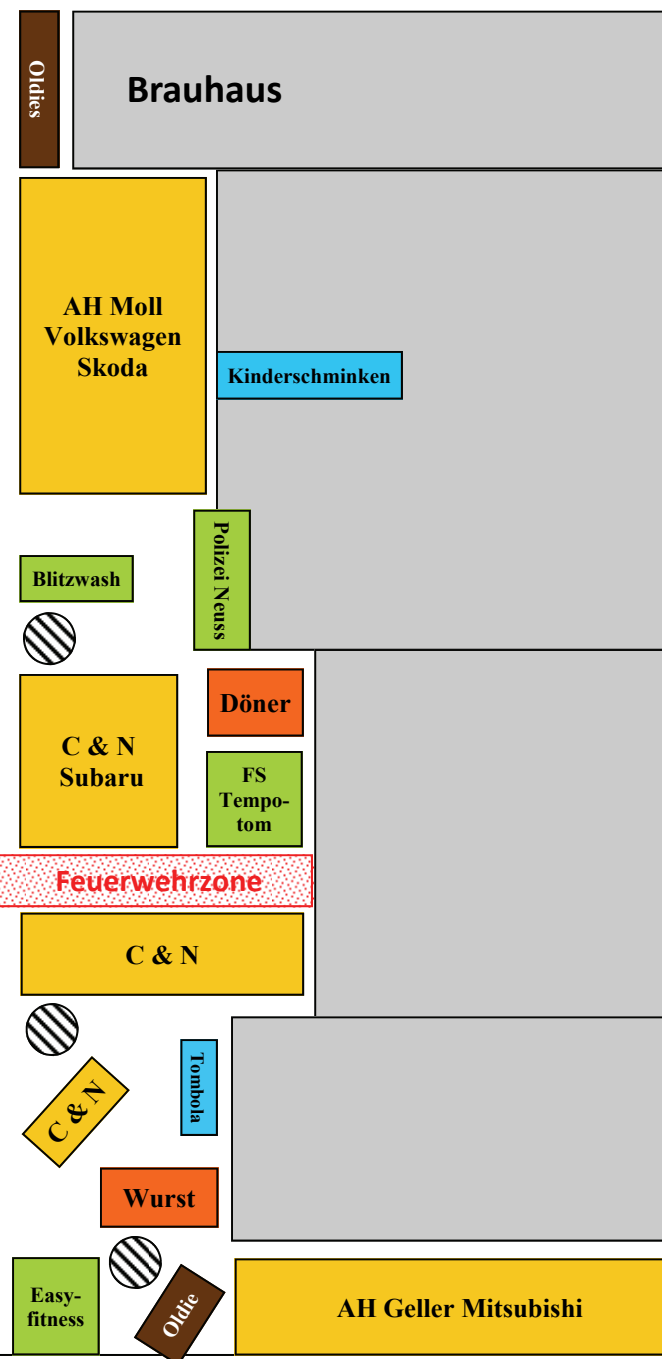

Anfahrt Bahn-/Holzbüttgerstr.

Feuerwehrzone

Feuerwehrzone

Feuerwehrzone

-  = Bepflanzung
-  = Gebäude
-  = Catering
-  = Rahmenprogramm
-  = Neuwagen Aussteller
-  = sonstige Aussteller
-  = Oldies, Rennfahrzeuge
-  = Team Kaarst Autil

Pampusstr.

Anfahrt Pampus-/Bachstr. →

Rathausplatz

← Anfahrt Novesiast.

Bachstr.