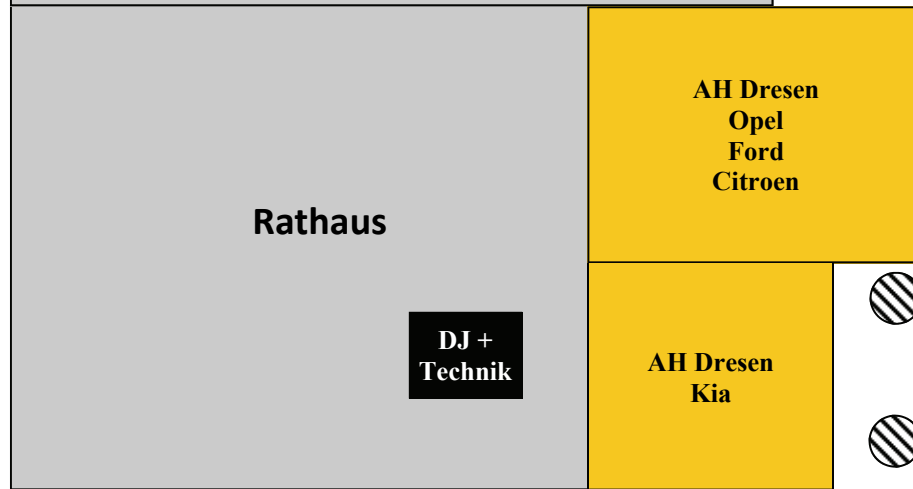

Anfahrt Bahn-/Holzbüttgerstr.

Feuerwehrzone

Feuerwehrzone

Feuerwehrzone

-  = Bepflanzung
-  = Gebäude
-  = Catering
-  = Rahmenprogramm
-  = Neuwagen Aussteller
-  = sonstige Aussteller
-  = Oldies, Rennfahrzeuge
-  = Team Kaarst Autil

Pampusstr.

Anfahrt Pampus-/Bachstr. →

Rathausplatz

← Anfahrt Novesiast.

Bachstr.